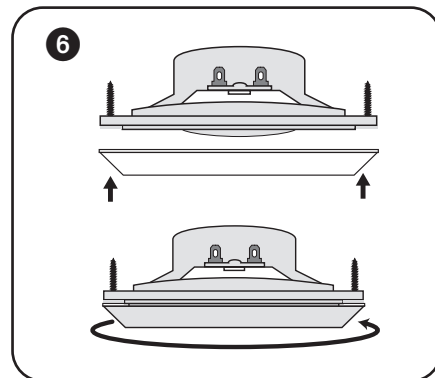

EN

Dear Customer, Congratulations on the purchase of your loudspeaker(s). Please read these instructions carefully and keep them for future reference.