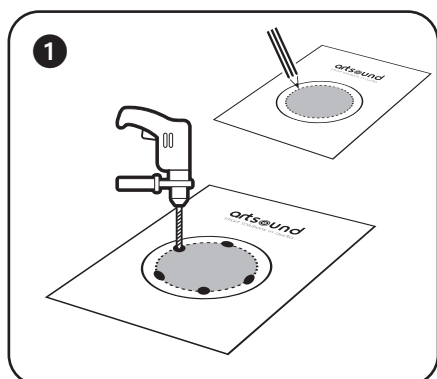

EN

Dear Customer, Congratulations on the purchase of your loudspeaker(s). Please read these instructions carefully and keep them for future reference.