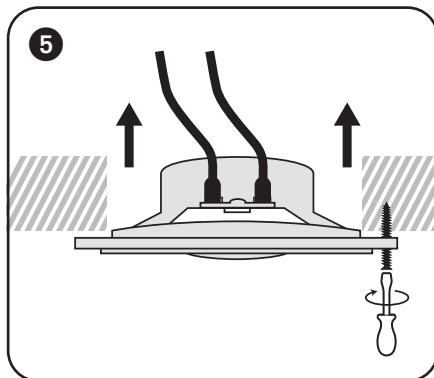

EN

Dear Customer, Congratulations on the purchase of your loudspeaker(s). Please read these instructions carefully and keep them for future reference.