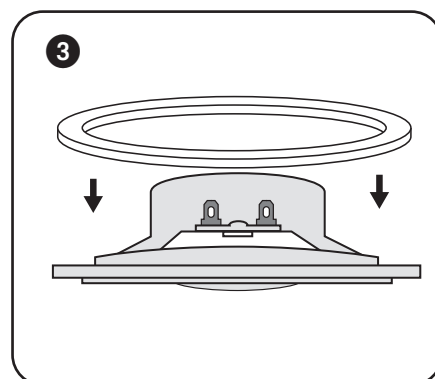

EN

Dear Customer, Congratulations on the purchase of your loudspeaker(s). Please read these instructions carefully and keep them for future reference.