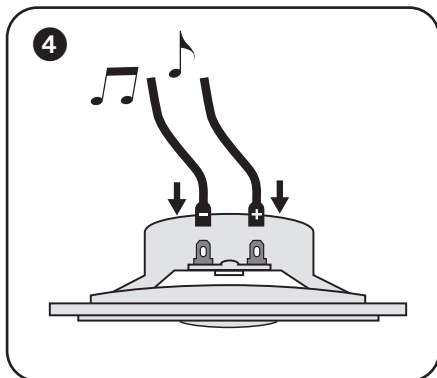

EN

Dear Customer, Congratulations on the purchase of your loudspeaker(s). Please read these instructions carefully and keep them for future reference.