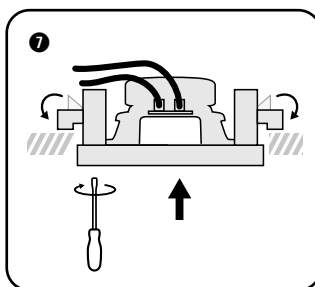

6

8Ω   C

100V LINE

C 20W 15W 10W 5W 2,5W

C 1-2-3-4-5

C common > zwart / noir / black

- 1 20W > blauw / blue / bleu
- 2 15W > bruin / brun / brown
- 3 10W > geel / jaune / yellow
- 4 5W > groen / vert / green
- 5 2,5W > roze / rose / pink