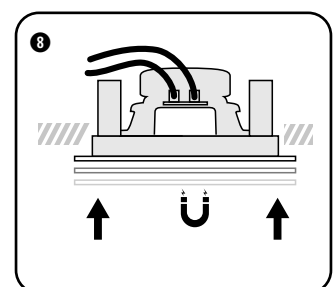

6

8Ω   C

100V LINE

C 20W 15W 10W 5W 2,5W

C 1-2-3-4-5

C common > zwart / noir / black

- 1 20W > blauw / blue / bleu
- 2 15W > bruin / brun / brown
- 3 10W > geel / jaune / yellow
- 4 5W > groen / vert / green
- 5 2,5W > roze / rose / pink