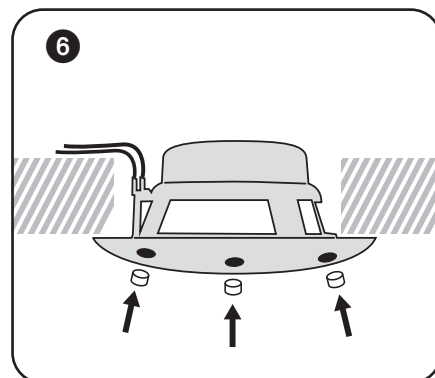

EN

Dear Customer, Congratulations on the purchase of your loudspeaker(s). Please read these instructions carefully and keep them for future reference.