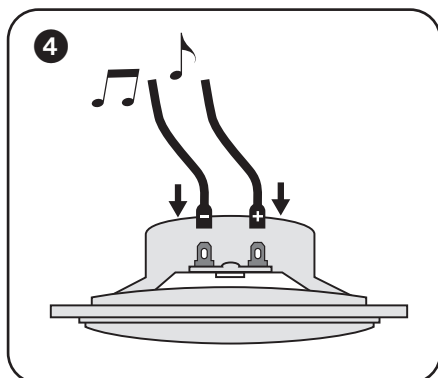

EN

Dear Customer, Congratulations on the purchase of your loudspeaker(s). Please read these instructions carefully and keep them for future reference.