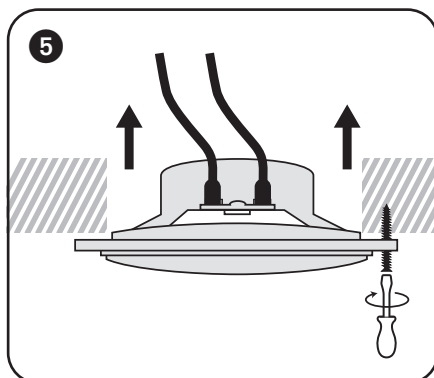

EN

Dear Customer, Congratulations on the purchase of your loudspeaker(s). Please read these instructions carefully and keep them for future reference.