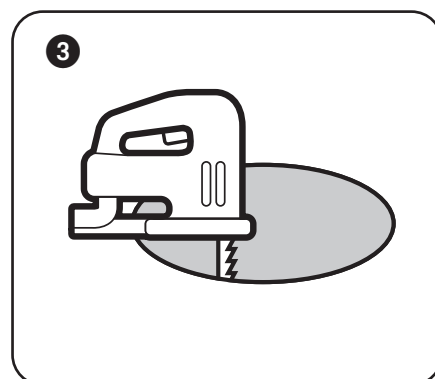

EN

Dear Customer, Congratulations on the purchase of your loudspeaker(s). Please read these instructions carefully and keep them for future reference.