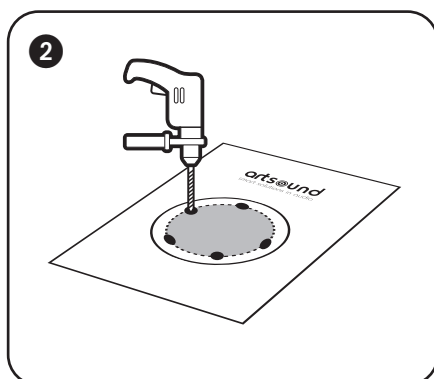

EN

Dear Customer, Congratulations on the purchase of your loudspeaker(s). Please read these instructions carefully and keep them for future reference.